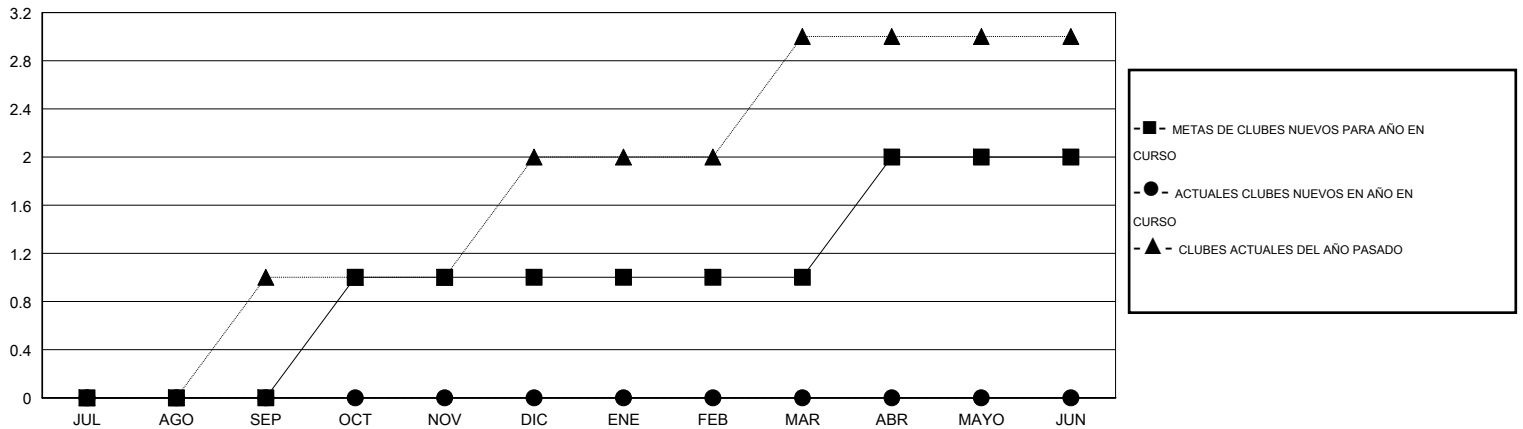

MONTHLY MEMBERSHIP PROGRESS REPORT

District J 2

Results as of: 10/31/2014

GMT: Pedro Marrello

UBICACIÓN URUGUAY

GMT DE AE 3

Clubes					socios				
RESULTADOS DE 2014-2015					RESULTADOS DE 2014-2015				
TRIMESTRE	META DE CLUBES NUEVOS	NUEVOS CLUBES	CLUBES DADOS DE BAJA	GANANCIA/PÉRDIDA NETA	TRIMESTRE	META DE SOCIOS NUEVOS	SOCIOS FUNDADORES Y SOCIOS AÑADIDOS	SOCIOS DADOS DE BAJA	GANANCIA/PÉRDIDA NETA
JUL/AGO/SEP	0	0	0	0	JUL/AGO/SEP	10	16	21	-5
OCT/NOV/DIC	1	0	0	0	OCT/NOV/DIC	40	2	9	-7
ENE/FEB/MAR	0	0	0	0	ENE/FEB/MAR	-10	0	0	0
ABR/MAYO/JUN	1	0	0	0	ABR/MAYO/JUN	45	0	0	0

METAS Y CIFRA ACUMULATIVA DE CLUBES NUEVOS

METAS Y CIFRA ACUMULATIVA DE SOCIOS

CLUBES DADOS DE BAJA: 0	10 CLUBS OF 36 AÑADIERON 1 O MÁS SOCIOS NUEVOS	DISTRIBUCIÓN POR SEXO
		MASCULINO 451 (55.20%)
		FEMENINO 366 (44.80%)
SOCIOS DADOS DE BAJA	CLIC AQUÍ PARA DATOS DE SALUD DE CLUB	SOCIOS EN UNIDAD FAMILIAR 143
FALLECIDOS 5		CABEZA DE FAMILIA 67
CLUB CANCELADO 0		NO ES CABEZA DE FAMILIA 76
OTRO 25		
TOTAL 30		