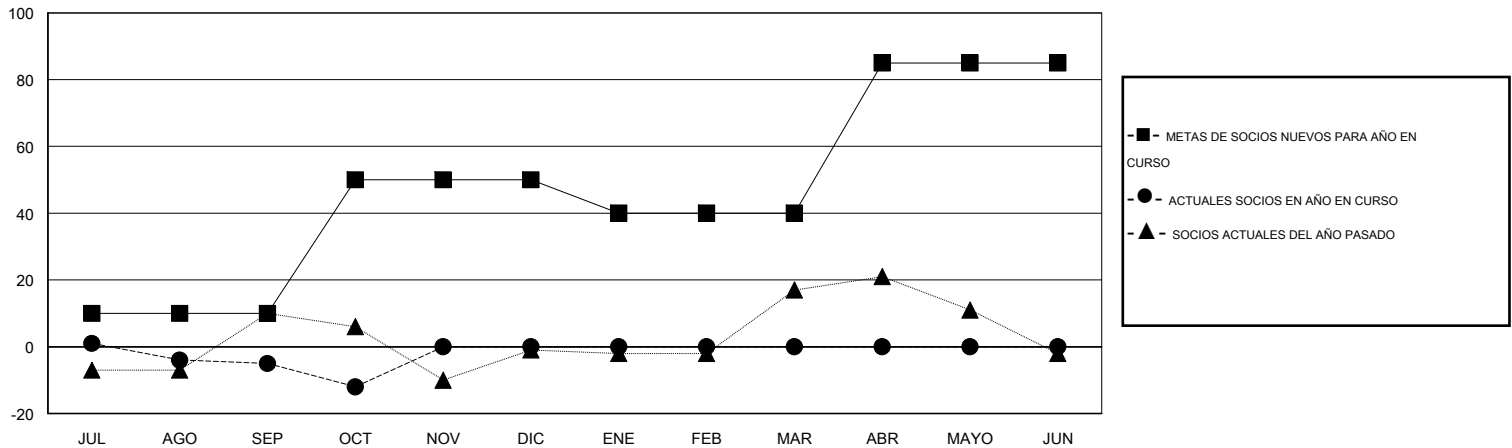

MONTHLY MEMBERSHIP PROGRESS REPORT

District J 2

Results as of: 10/31/2014

GMT: Pedro Marrello

UBICACIÓN URUGUAY

GMT DE AE 3

Clubes					socios				
RESULTADOS DE 2014-2015					RESULTADOS DE 2014-2015				
TRIMESTRE	META DE CLUBES NUEVOS	NUEVOS CLUBES	CLUBES DADOS DE BAJA	GANANCIA/PÉRDIDA NETA	TRIMESTRE	META DE SOCIOS NUEVOS	SOCIOS FUNDADORES Y SOCIOS AÑADIDOS	SOCIOS DADOS DE BAJA	GANANCIA/PÉRDIDA NETA
JUL/AGO/SEP	0	0	0	0	JUL/AGO/SEP	10	16	21	-5
OCT/NOV/DIC	1	0	0	0	OCT/NOV/DIC	40	2	9	-7
ENE/FEB/MAR	0	0	0	0	ENE/FEB/MAR	-10	0	0	0
ABR/MAYO/JUN	1	0	0	0	ABR/MAYO/JUN	45	0	0	0

METAS Y CIFRA ACUMULATIVA DE CLUBES NUEVOS

METAS Y CIFRA ACUMULATIVA DE SOCIOS

CLUBES DADOS DE BAJA: 0	10 CLUBS OF 36 AÑADIERON 1 O MÁS SOCIOS NUEVOS	DISTRIBUCIÓN POR SEXO
		MASCULINO 451 (55.20%)
		FEMENINO 366 (44.80%)
SOCIOS DADOS DE BAJA	CLIC AQUÍ PARA DATOS DE SALUD DE CLUB	SOCIOS EN UNIDAD FAMILIAR 143
FALLECIDOS 5		CABEZA DE FAMILIA 67
CLUB CANCELADO 0		NO ES CABEZA DE FAMILIA 76
OTRO 25		
TOTAL 30		